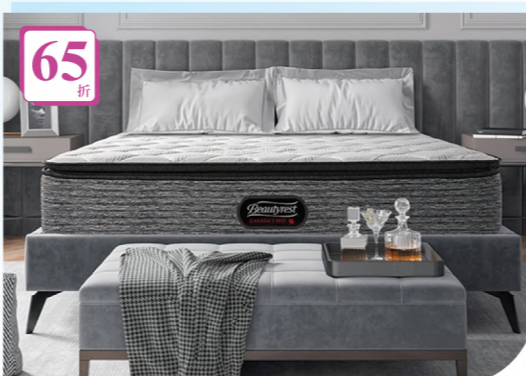

72折

1929 HOME STUDIO彼得兔 /B1
彼得兔椅屋晨光靠枕(58x40cm)
特價**1,280** 原價2,580

5折

6折

IMAGER-37易眠床 /B1
易眠床PCM長效調溫AirCell+系列(152x188x22cm)
贈易眠枕PCM長效調溫系列VS+型乙對
不再享櫃上其他優惠

65折

SIMMONS席夢思 /B1
SIMMONS Beautyrest Cherrington Supreme ECO璀璨雪林頓(5x6.2尺, 上墊)
特價**89,999** 原價138,000
贈舒柔枕乙對+席夢思舒適三件組